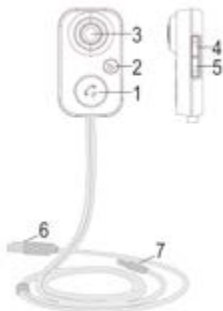

Jeśli jest coś, co moglibyśmy poprawić w naszych produktach, napisz nam o tym na adres: support@savio.net.pl

Dzięki Twojej opinii będziemy mogli jeszcze lepiej dopasować produkt do Twoich oczekiwań.

Przed przystąpieniem do korzystania z zakupionego urządzenia zaleca się przeczytanie całej instrukcji obsługi.

1. Instalacja urządzenia

- 1.1 Podłącz kabel USB do wolnego gniazda USB w samochodzie lub ładowarce.
- 1.2 Podłącz kabel mini Jack 3,5 mm do gniazda AUX.
- 1.3 Włącz tryb Bluetooth w urządzeniu nadawczym (np. smartfonie), następnie włącz wyszukiwanie urządzeń i wybierz z listy **SAVIO TR-13**. Jeżeli już wcześniej sparowałeś nadawcę z tym urządzeniem, zostanie ono połączony automatycznie.*

1.4 Urządzenie jest gotowe do użycia.

* W przypadku gdy urządzenie poprosi o kod dostępu należy wpisać „0000” lub „1234”.

2. Schemat produktu:

1. Odtwarzanie/pauza, odebranie/odruczenie połączenia przychodzącego, połączenie z ostatnio wybranym numerem, aktywacja usługi Google Assistant/Siri
2. Włączenie/wyłączenie funkcji Bass Boost
3. Mikrofon
4. Zwiększenie głośności, wybór następnego utworu
5. Zmniejszenie głośności, wybór poprzedniego utworu
6. Złącze zasilania USB
7. Złącze mini Jack 3,5 mm

3. Opis przycisków funkcyjnych:

3.1 Podczas odtwarzania muzyki

- Przcisnięcie powoduje zatrzymanie/wznowienie odtwarzania
- Przcisnięcie i przytrzymanie powoduje włączenie/wyłączenie funkcji Google Assistant lub Siri w Twoim telefonie
- Przcisnięcie i przytrzymanie powoduje zwiększenie głośności

1. Przcisnięcie powoduje wybór następnego utworu
   - Przcisnięcie i przytrzymanie powoduje zmniejszenie głośności
   - Przcisnięcie powoduje wybór następnego utworu
2. ### 3.2 Podczas połączeń przychodzących (Funkcja zestawu głośnomówiącego)
3. Jednorazowe przcisnięcie powoduje odebranie połączenia przychodzącego
   - Przcisnięcie i przytrzymanie powoduje odrucenie połączenia przychodzącego
   - Dwukrotne szybkie przcisnięcie powoduje połączenie z ostatnio wybranym numerem
4. ### 3.3 Podczas rozmowy (Funkcja zestawu głośnomówiącego)
5. Jednorazowe przcisnięcie powoduje zakończenie połączenia
   - Przcisnięcie i przytrzymanie powoduje przejście do trybu prywatnego (przełącza się w tryb smartphone)

4. Przycisk Bass Boost

Jednorazowe przcisnięcie powoduje włączenie/wyłączenie funkcji Bass Boost

5. Zawartość opakowania

- Transmitter SAVIO TR-13
- Instrukcja obsługi

6. Specyfikacja techniczna

- Wersja Bluetooth: 5.1
- Obsługiwane protokoły Bluetooth: AVRCP, HFP, A2DP
- Kompatybilność: urządzenia wyposażone w port audio Jack 3,5 mm
- Zasilanie: 5V poprzez złącze USB
- Długość kabla: 1,2 m

7. Dodatkowe informacje

Urządzenie należy podłączyć do ładowarki USB 5V. Podłączenie urządzenia do ładowarki wyposażonej w złącze Quick Charge/Fast Charge/Power Delivery może skutkować uszkodzeniem produktu.

ENGLISH

User manual

Thank you for choosing our product!

If our product meets your expectations, share your opinion with other people on the portal cenoe.pl, on social media or on the website of the store where you made the purchase. If you want to show off our device on Savio.net.pl FanPage on Facebook, we will be very pleased.

If there is something that we could improve on our products, please write to us at support@savio.net.pl

Thanks to your feedback, we will be able to better adapt the product to your expectations.

Before starting the use of purchased device it is recommended to read the whole manual.

1. User manual

- 1.1 Connect the USB cable to a free USB socket in the car or charge.
- 1.2 Connect mini Jack 3,5 mm cable to AUX socket. Podłącz kabel mini Jack 3,5 mm do gniazda AUX.

1. Turn on the Bluetooth mode on the transmitting device (e.g. Smartphone), then turn on the device search and select from the list **SAVIO TR-13**.

If transmitter have already been paired with this device, they will be connected automatically.*

1.4 Device is ready to use.

* If the device asks for a passcode, enter „0000” or „1234”