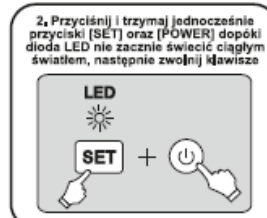

c. Wyszukiwanie ręczne