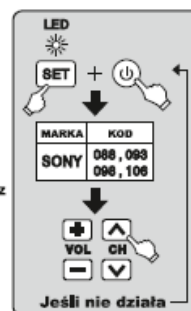

b. Ręczne wprowadzanie kodu

Włącz telewizor i zczekaj na pojawienie się obrazu.

1. Przyciśnij i trzymaj jednocześnie przyciski [SET] oraz [POWER], aż dioda LED zacznie świecić ciągłym światłem, następnie zwolnij klawisze.

2. Wprowadź trzycyfrowy kod z listy. Kiedy dioda LED zgaśnie, programowanie jest zakończone.

3. Przetestuj podstawowe funkcje. Jeśli nie działają, powtórz począwszy od kroku 1-2 lub wypróbuj inną metodę programowania.

3. Jeśli chcesz przerwać programowanie, wciśnij przycisk [SET].