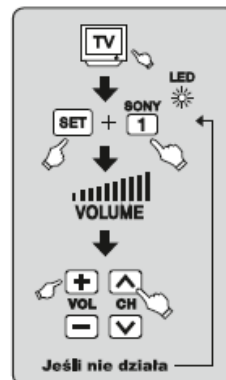

a. Wybór marki

Włącz telewizor i zczekaj na pojawienie się obrazu.

1. Skieruj pilota w stronę telewizora następnie przyciśnij i trzymaj równocześnie przycisk [SET] oraz przycisk z marką posiadanego telewizora. Rozpocznie się wyszukiwanie. W trakcie wyszukiwania miga dioda LED.

2. Ciągłe trzymając wciśnięte przyciski czekaj dopóki w telewizorze zacznie zmieniać się głośność, wówczas zwolnij przyciski. Wyszukiwanie zostanie zapisane.

3. Przetestuj podstawowe funkcje. Jeśli nie działają, powtórz począwszy od kroku 1 lub wypróbuj inną metodę programowania.