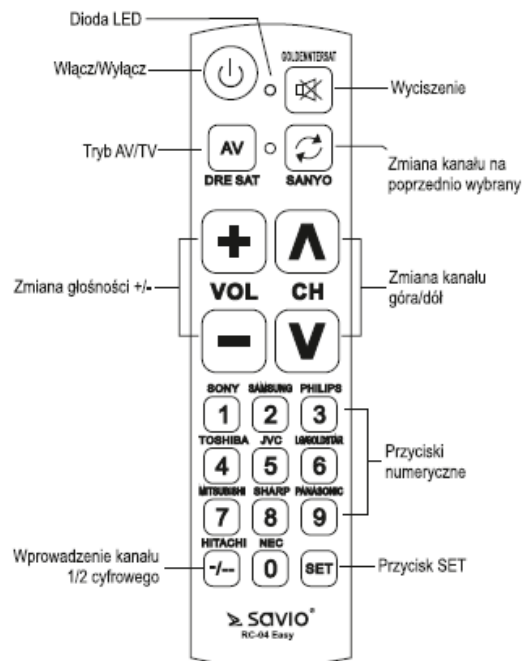

PILOT UNIWERSALNY DO TELEWIZORA
Savio RC-04 Easy

Instrukcja programowania i obsługi

Wprowadzenie

Dziękujemy za zakup pilota uniwersalnego Savio RC-04 Easy. Został on zaprojektowany i wykonany z myślą o Państwa wysokich wymaganiach użytkowych, estetycznych i jakościowych. Przeznaczony jest do telewizorów typu LED, Smart TV, 3D, LCD, Plazma. Pilot obsługuje podstawowe funkcje telewizora.

Przed rozpoczęciem programowania zaleca się przeczytanie całej instrukcji obsługi oraz założenie dwóch nowych baterii typu AAA.

OPIS PRZYCISKÓW/FUNKCJONALNOŚCI

Oznaczenia nad lub pod przyciskami w pilocie pełnią funkcję wyboru marki podczas programowania.

a. Wybór marki

Włącz telewizor i zczekaj na pojawienie się obrazu.

1. Skieruj pilota w stronę telewizora następnie przyciśnij i trzymaj równocześnie przycisk [SET] oraz przycisk z marką posiadanego telewizora. Rozpocznie się wyszukiwanie. W trakcie wyszukiwania miga dioda LED.

b. Ręczne wprowadzanie kodu

Włącz telewizor i zczekaj na pojawienie się obrazu.

1. Przyciśnij i trzymaj jednocześnie przyciski [SET] oraz [POWER], aż dioda LED zacznie świecić ciągłym światłem, następnie zwolnij klawisze.